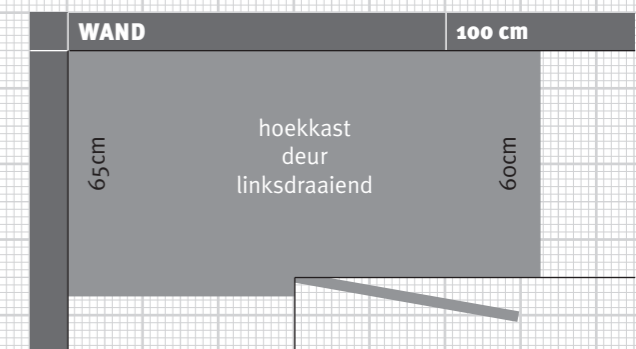

Schaal 1:20 ↑ 20cm
↓ 20cm ← 20cm
→ 20cm

Algemene maatvoeringen

Lengte keukenruimte: _____

Breedte keukenruimte: _____

Hoogte keukenruimte: _____

Bij een hoekkeuken ALTIJD beginnen met de hoekkast!

VOORBEELDEN: