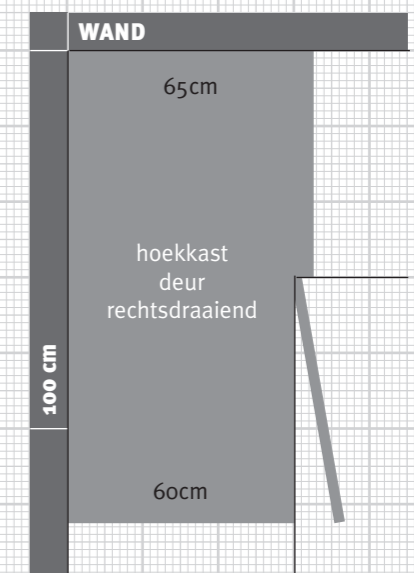

Schaal 1:20 ↑ 20cm
↓ 20cm ← 20cm
→ 20cm

Algemene maatvoeringen

Lengte keukenruimte: _____

Breedte keukenruimte: _____

Hoogte keukenruimte: _____

Bij een hoekkeuken ALTIJD beginnen met de hoekkast!

VOORBEELDEN: